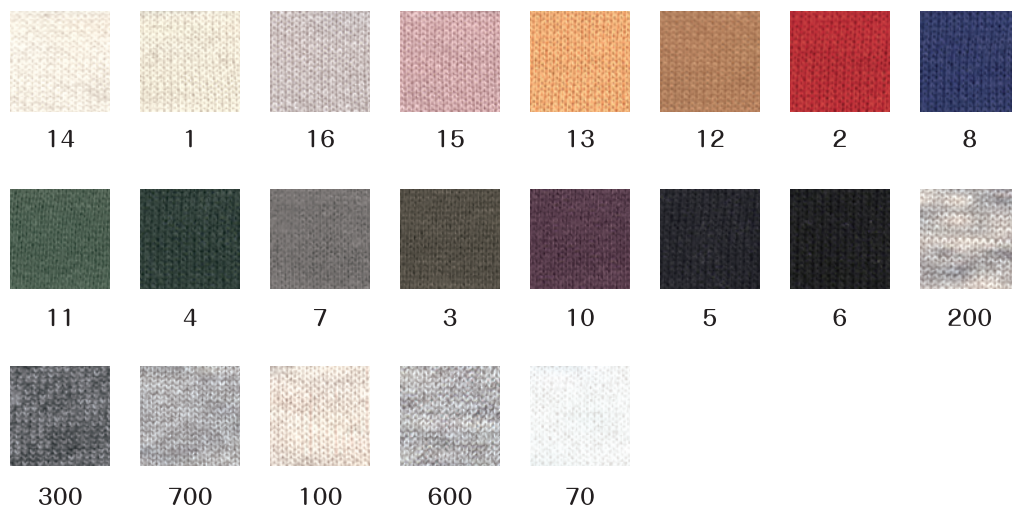

本体ベースカラーは21色、サイズは8種類  
各種オプションにも対応可能  
オーダーパーカー

サイズ：110～XXL 数量相談可 その他デザイン、ロット、生地等相談可

**G-CUSTOM**  
**HOODIE**

Material

- 綿100%
- 30/7 度詰裏毛

Size

	(cm)				
	S	M	L	XL	XXL
身丈	63	67	71	76	81
身幅	53	56	59	64	69
	110		130		150
身丈	45		52		59
身幅	36		41		48

Option

- プルオーバーorジップアップ
- ポケットの有無
- ジッパーの色替え
- フード紐の色替え・別素材
- フード・袖を別カラー生地
- シルクスクリーン印刷
- 転写プリント
- 刺繍
- オリジナルタグ付け
- タタミ袋入れ etc...

Select Color

Model case (取れ数/1反)

- サイズ別取れ数一覧 (例)

S	約18～22枚
M	約16～20枚
L	約15～19枚
XL	約12～16枚

- S～XLサイズアソート取れ数一覧 (例)

S	約4枚
M	約6枚
L	約5枚
XL	約3枚