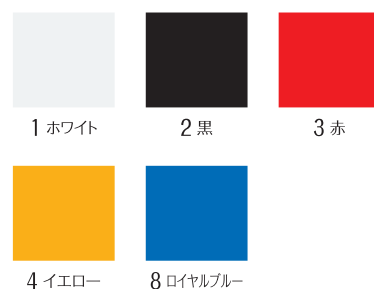

エプロン

親子でペアルック

32000 ホワイト
32100 カラー

■ MATERIAL

- コットンツイル綿100%

■ SIZE (cm)

	F
身丈	80
身幅	80

■ PRICE

32000	¥2,600 (税込 ¥2,860)
32100	¥2,600 (税込 ¥2,860)

子供用エプロン

32300 ホワイト
32500 カラー

■ MATERIAL

- コットンツイル綿100%

■ SIZE (cm)

	F / 10才~(目安)
身丈	68
身幅	75

■ PRICE

32300	¥2,400 (税込 ¥2,640)
32500	¥2,400 (税込 ¥2,640)

幼児用・子供用エプロン

小さなお子様も簡単着用

32700 幼児用
32900 子供用

■ MATERIAL

- コットンツイル綿100%

■ SIZE (cm)

32700	4才~6才(目安)
身丈	45
身幅	40
32900	7才~9才(目安)
身丈	57
身幅	50

■ PRICE

32700	¥2,100 (税込 ¥2,310)
32900	¥2,300 (税込 ¥2,530)