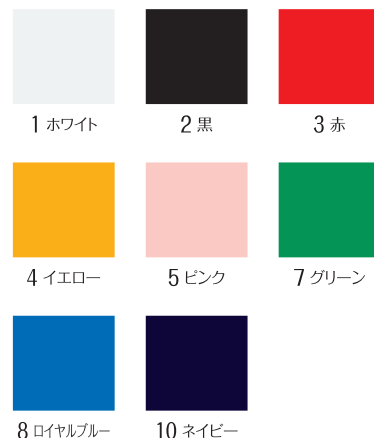

## 親子でペアルック

**32000** ホワイト  
**32100** カラー

### ■ SIZE (cm)

	F
身丈	80
身幅	80

## 子供用エプロン

**32300** ホワイト  
**32500** カラー