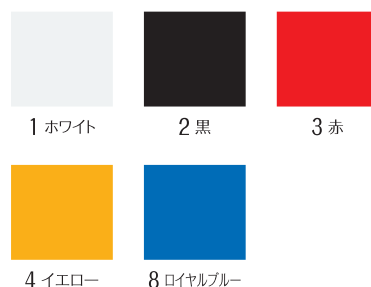

エプロン

親子でペアルック

32000 ホワイト
32100 カラー

■ MATERIAL

- コットンツイル綿100%

■ SIZE (cm)

	F
身丈	80
身幅	80

■ PRICE

32000	¥2,800 (税込 ¥3,080)
32100	¥2,800 (税込 ¥3,080)

3 赤

子供用エプロン

32300 ホワイト
32500 カラー

■ MATERIAL

- コットンツイル綿100%

■ SIZE (cm)

	F / 10才~(目安)
身丈	68
身幅	75

■ PRICE

32300	¥2,500 (税込 ¥2,750)
32500	¥2,500 (税込 ¥2,750)

2 黒

幼児用・子供用エプロン

小さなお子様も簡単着用

32700 幼児用
32900 子供用

■ MATERIAL

- コットンツイル綿100%