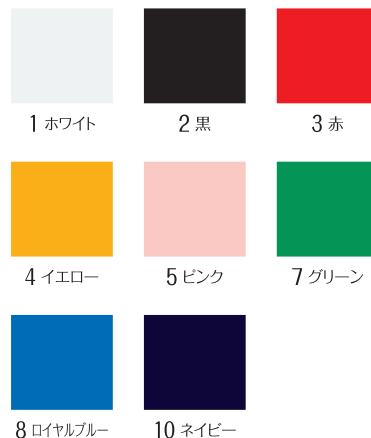

エプロン

親子でペアルック

32000 ホワイト
32100 カラー

■ MATERIAL

- コットンツイル綿100%

■ SIZE (cm)

	F
身丈	80
身幅	80

■ PRICE

32000	¥2,800 (税込 ¥3,080)
32100	¥2,800 (税込 ¥3,080)

3 赤

子供用エプロン

32300 ホワイト
32500 カラー

■ MATERIAL

- コットンツイル綿100%

■ SIZE (cm)

	F / 10才~(目安)
身丈	68
身幅	75

■ PRICE

32300	¥2,500 (税込 ¥2,750)
32500	¥2,500 (税込 ¥2,750)

2 黒

幼児用・子供用エプロン

小さなお子様も簡単着用

32700 幼児用
32900 子供用

■ MATERIAL

- コットンツイル綿100%